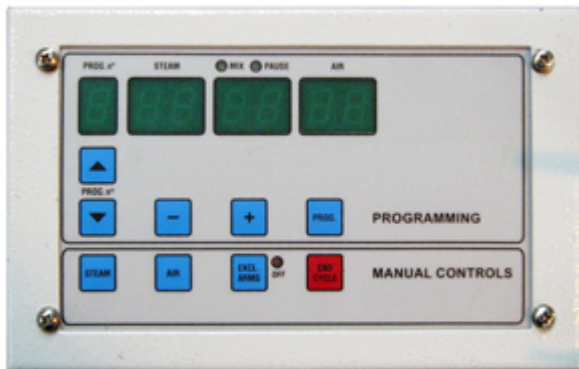

EASYFORM

Manichino soffiante e vaporizzante non tensionato. Disponibile con e senza caldaia.

Codici prodotto: 5040, 5050, 5055

DESCRIZIONE: Serie di manichini soffianti universali per giacche, cappotti, giubbotti, camicie, camicette con controllo elettronico dei tempi di stiratura. **MODERNO** Easyform è moderna tecnologia applicata ad un manichino tradizionale. La scheda elettronica di comando permette di programmare e memorizzare i tempi di stiratura per i capi più comuni. **COMODO** Easyform è progettato per il comfort dell'operatore. La regolazione del soffiaggio è posta sul lato anteriore e può essere spostata con un piede. La console girevole può essere spostata nella posizione più comoda. Un unico pedale frontale avvia il ciclo. **COMPATTO** Easyform occupa solo 41 x 112 cm a terra. È disponibile per allacciamento alla fonte centrale di vapore o con caldaia incorporata da 7,5 kW o 15 kW. |

CARATTERISTICHE

Busto standard

Programmatore elettronico Trevil

BUSTI OPZIONALI

Busto Baby

Busto Maxi

Busto Giant

DATI TECNICI