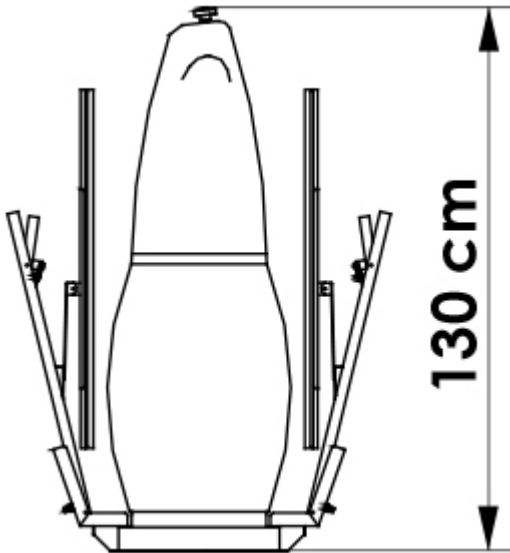

Programmatore elettronico Trevil

BUSTI OPZIONALI

Busto Baby