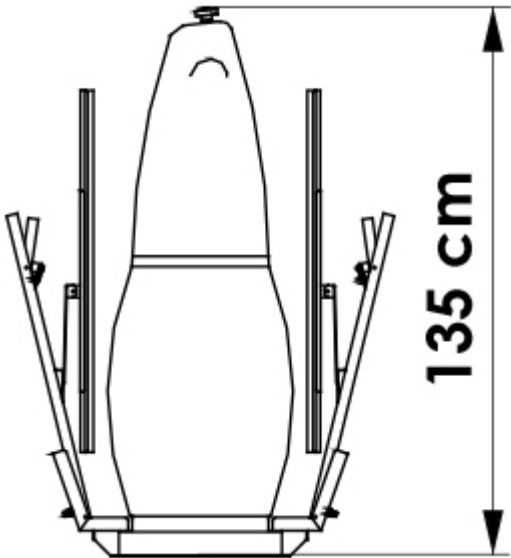

CARATTERISTICHE

Busto standard