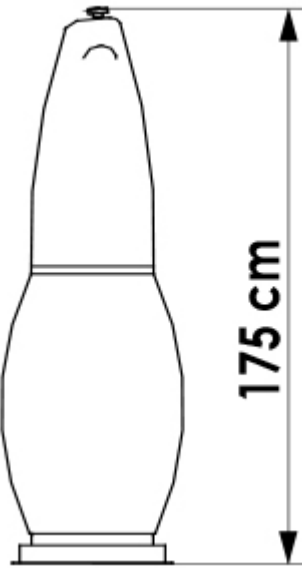

Busto Giant